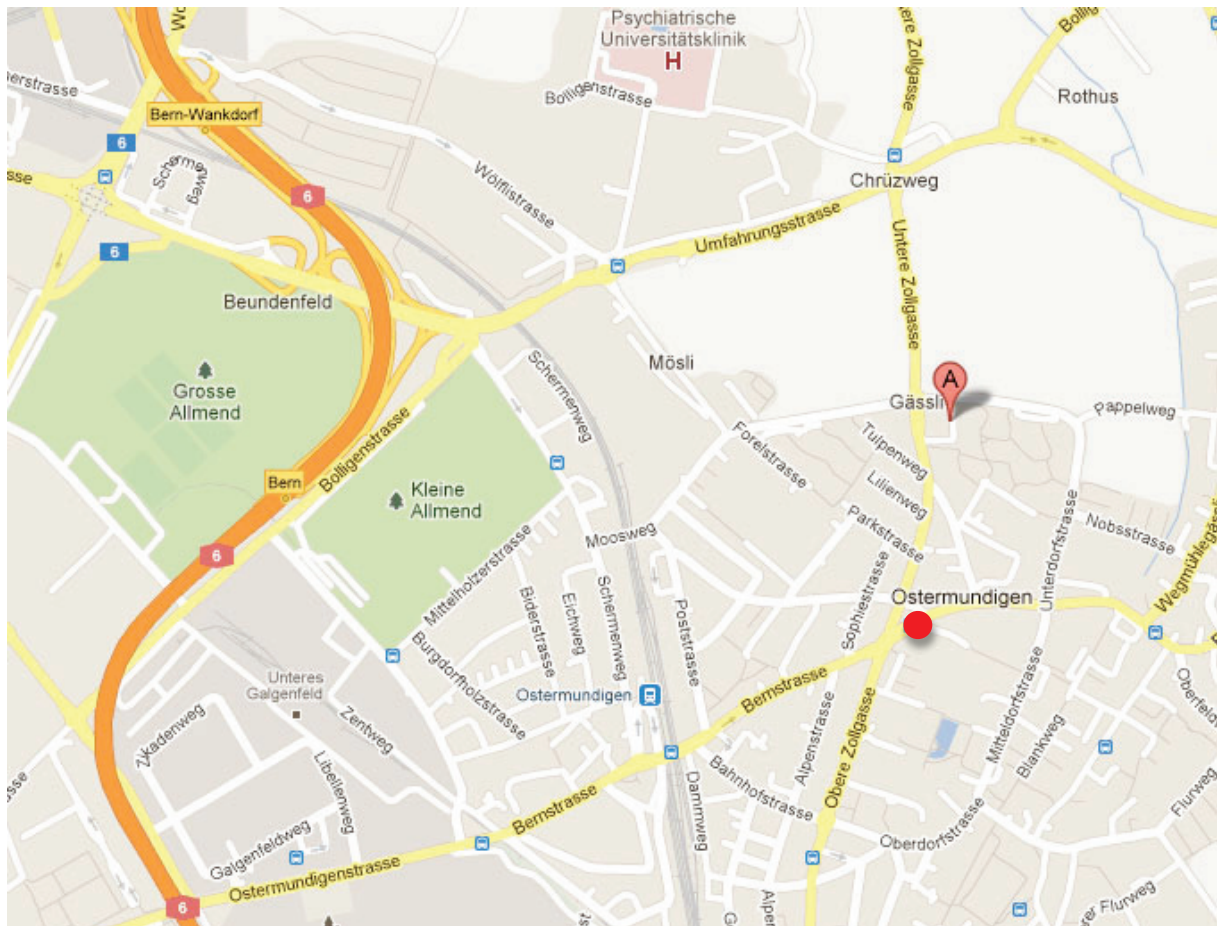

Lageplan Büro & Schulungsraum der Firma

room zoom, Daniel Kormann
Untere Zollgasse 28
3072 Ostermundigen

In diesem Geschäftsgebäude befindet sich unter anderem auch die Polizeistation Ostermundigen. Ist der Haupteingang geschlossen, bitte bei room zoom klingeln.

Für Anreisen mit dem Auto:

Autobahn Ausfahrt 37 Bern-Wankdorf, der Ausschilderung Ittigen - Bolligen folgen, Umfahrungsstrasse bis 3. Kreisel Chrüzweg nehmen, im Kreisel 1. Ausfahrt abbiegen nach untere Zollgasse, im nächsten Kreisel 2. Ausfahrt nehmen und nach ca. 80m links abbiegen, untere Zollgasse 28 erreicht, Besucher-Parkplätze vor Schranke vorhanden, für room zoom Kunden-Parkplatz Nr. 9 bitte an Schranke mit Gegensprechanlage melden.

Für Anreisen mit dem öffentlichen Verkehr:

- Bernmobil Bus Linie 10 Richtung Ostermundigen, Abfahrt ab Hauptbahnhof Bern auf Perron L vor UBS, Fahrzeit circa 15 Minuten bis Haltestelle Zollgasse, dann 5 Minuten Gehweg Richtung untere Zollgasse 28